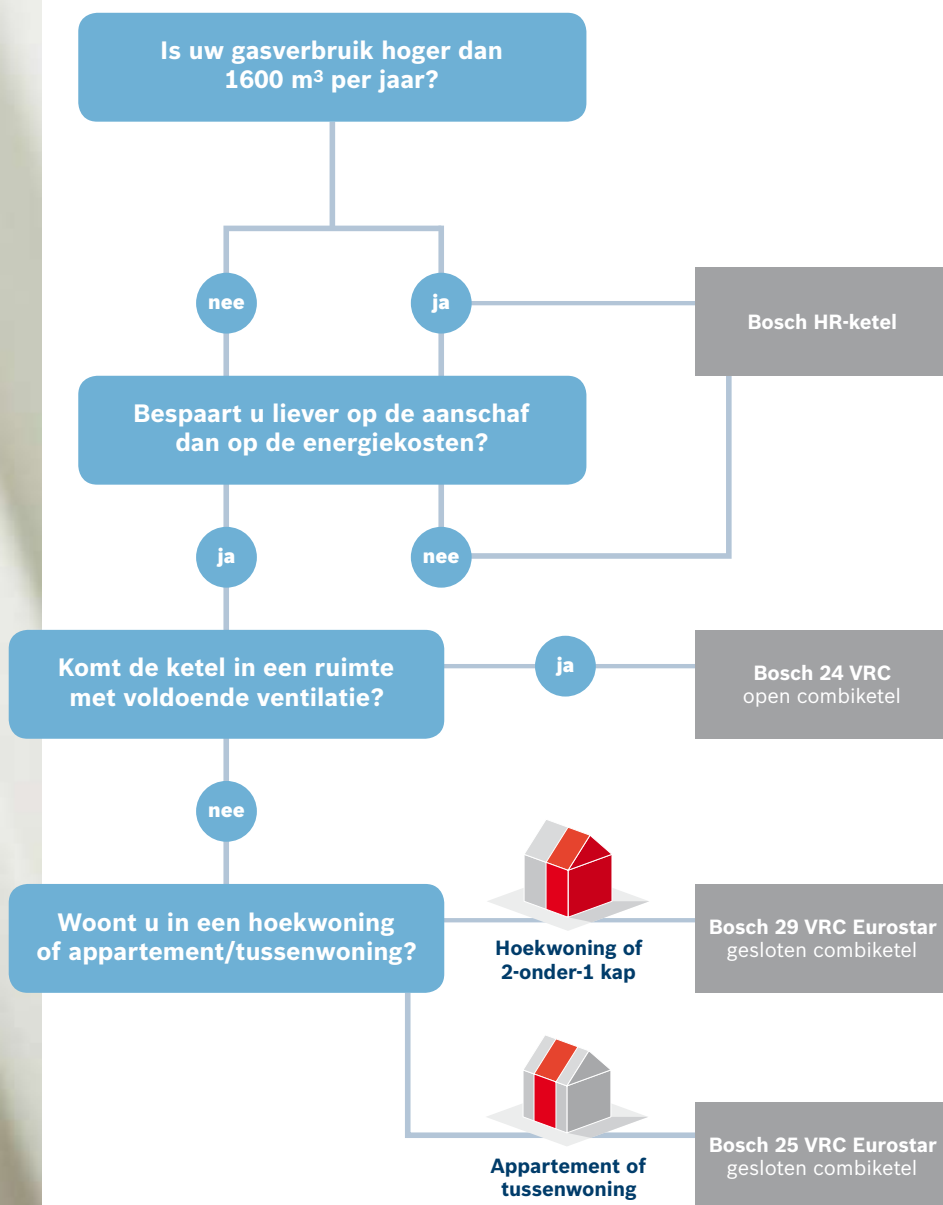

Ketel-keuzewijzer